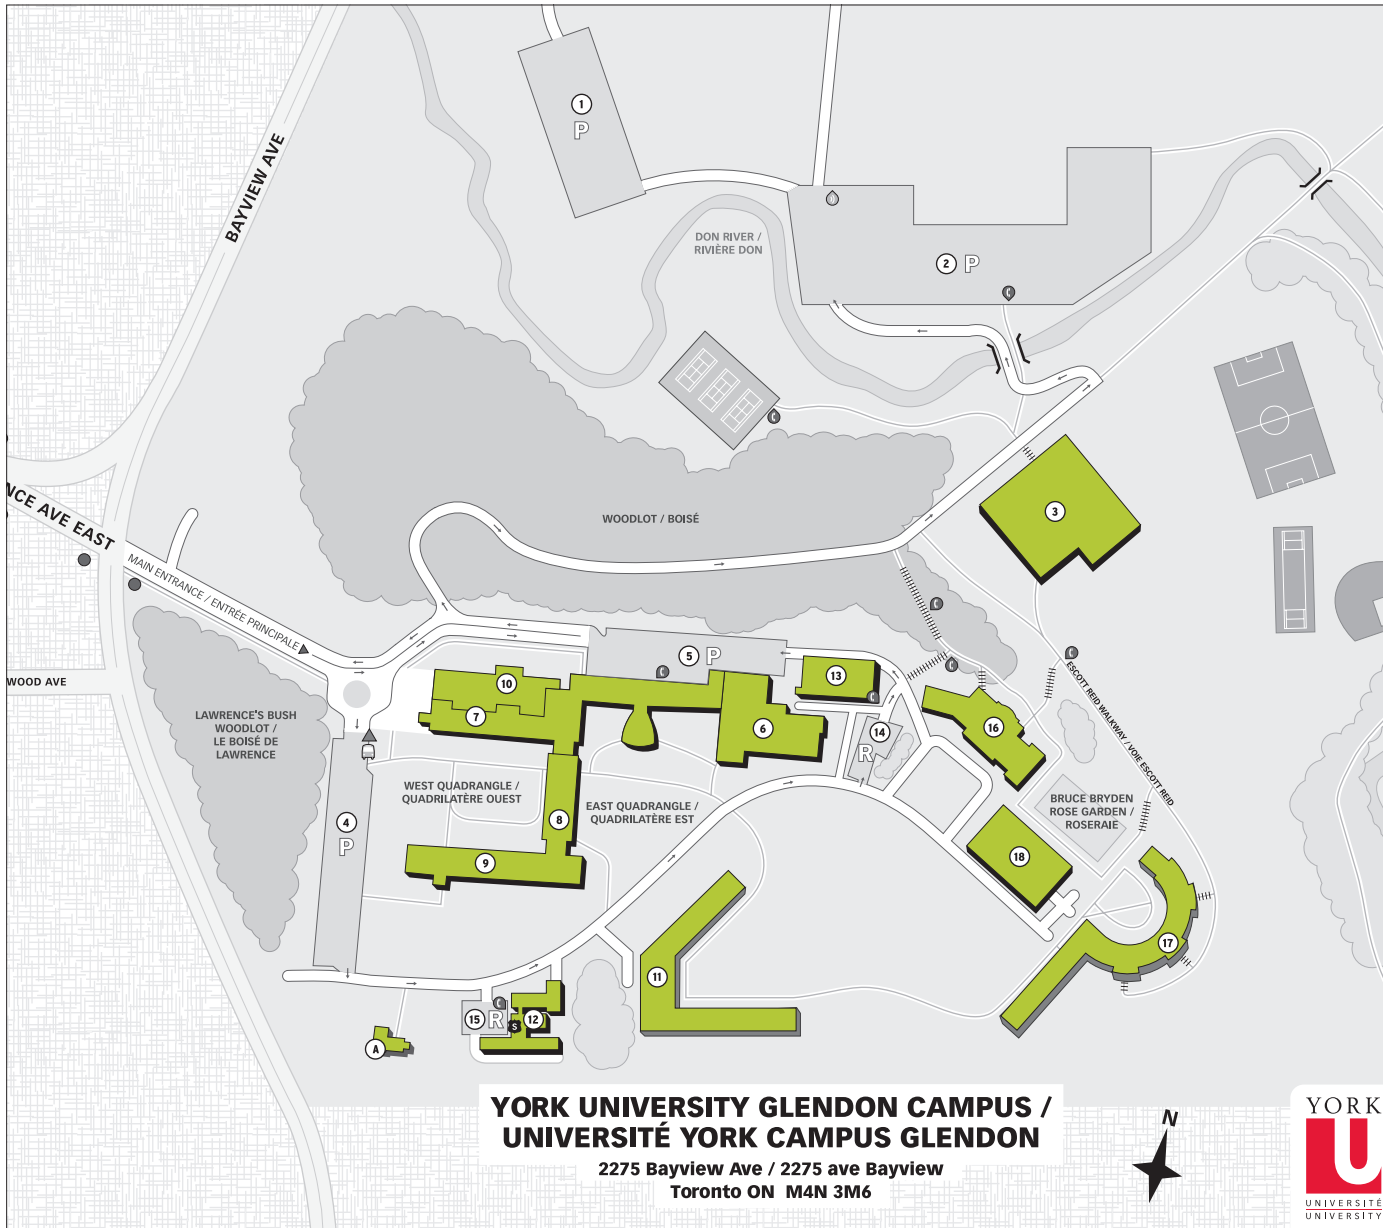

AirYorkPLUS Glendon Campus

AirYorkPLUS LOCATIONS

■ COMPLETED

- 13 Central Services
- 10 Glendon Centre of Excellence
- 16 Glendon Hall
- 12 Green House
- 11 Hilliard Residence
- A Historic Gate Cottage
- 18 Leslie Frost Library
- 3 Proctor Field House
- 17 Wood Residence
- 6 York Hall
- 7 York Hall, A Wing
- 8 York Hall, B Wing
- 9 York Hall, C Wing

Lieux d'accès à "AirYorkPLUS"

■ COMPLÉTÉ

- 18 Bibliothèque Leslie Frost
- 10 Centre d'excellence Glendon
- A Maison historique
- 16 Manoir Glendon
- 12 Pavillon des serres
- 3 Pavillon Proctor
- 6 Pavillon York
- 7 Pavillon York, Aile A
- 8 Pavillon York, Aile B
- 9 Pavillon York, Aile C
- 11 Résidence Hilliard
- 17 Résidence Wood
- 13 Services centraux

**YORK UNIVERSITY GLENDON CAMPUS /
UNIVERSITÉ YORK CAMPUS GLENDON**

2275 Bayview Ave / 2275 ave Bayview
Toronto ON M4N 3M6